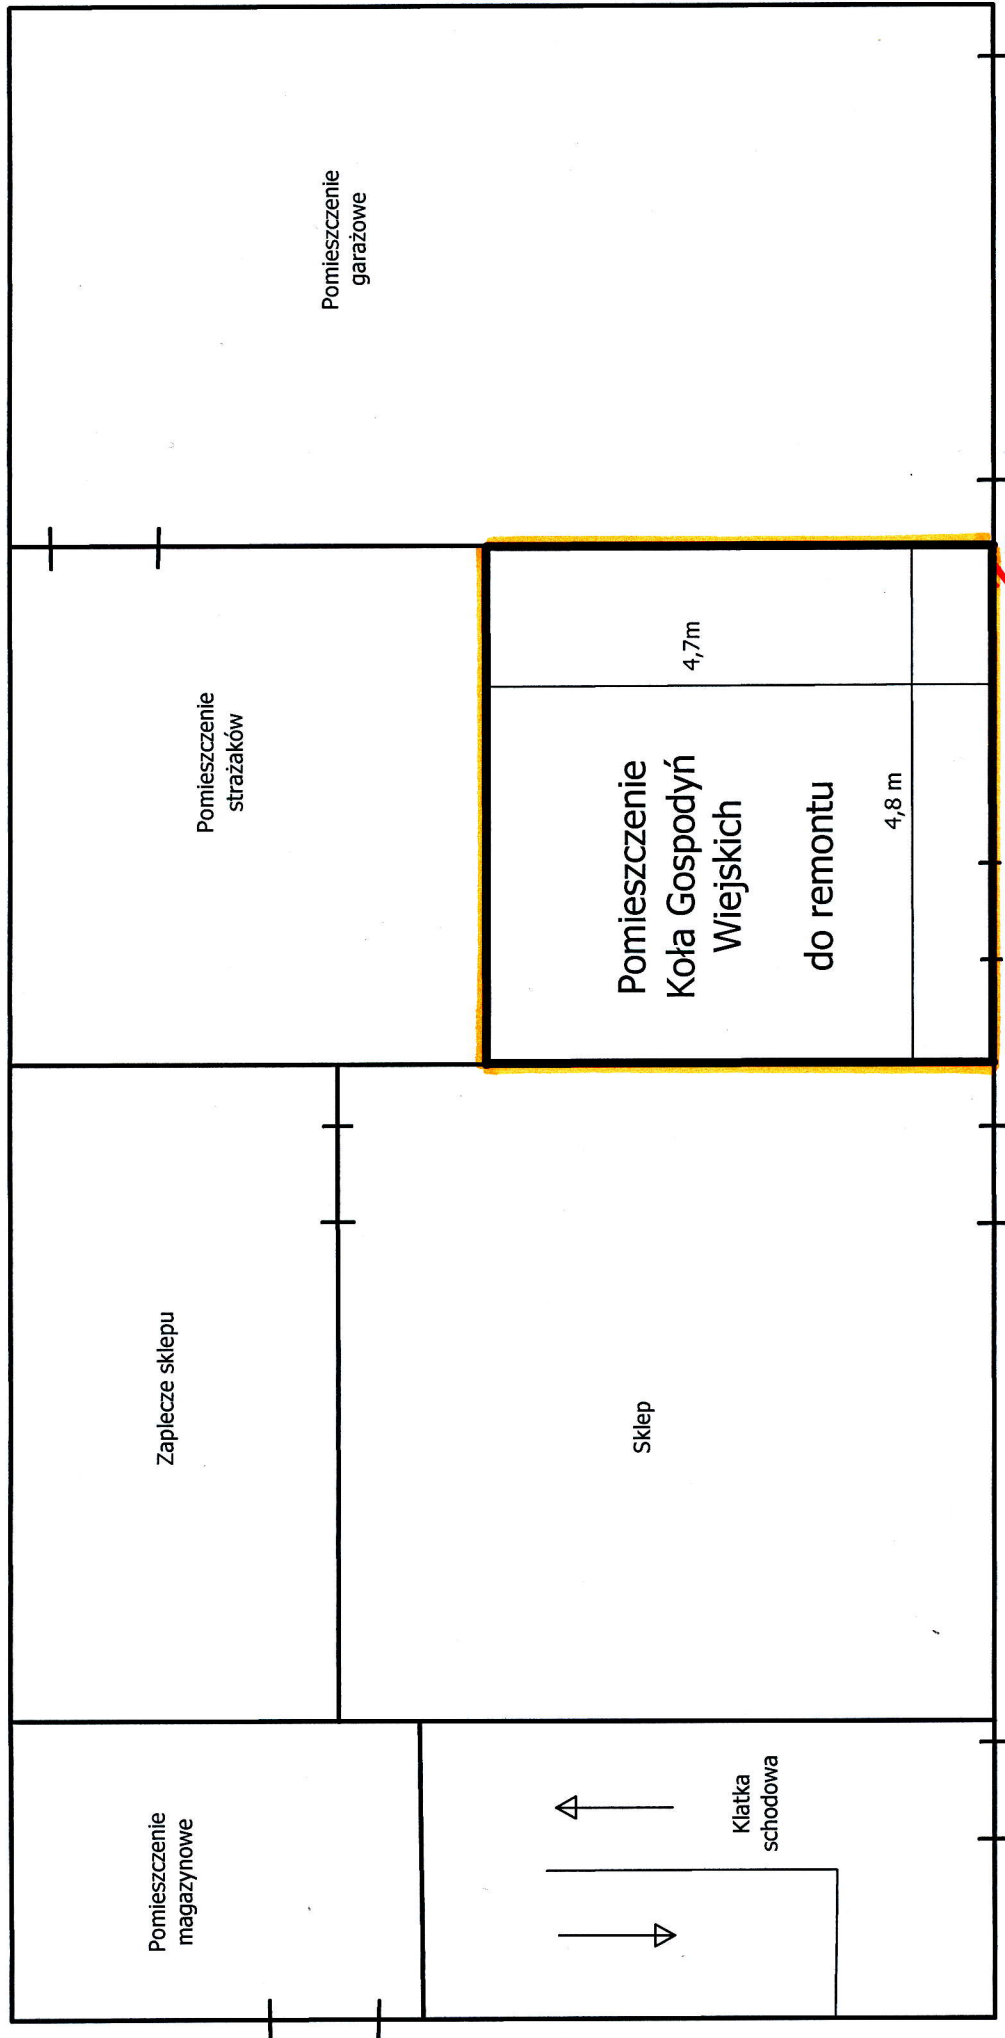

Przystosowanie remizy OSP w Nietulisku Małym do pełnienia roli świetlicy wiejskiej

remiza - parter, szkic rozmieszczenia pomieszczeń

URZĄD MIASTA I GMINY INSPEKTOR
 27-415 KUNÓW
 ul. Warszawska 45B
 Regon 000542907